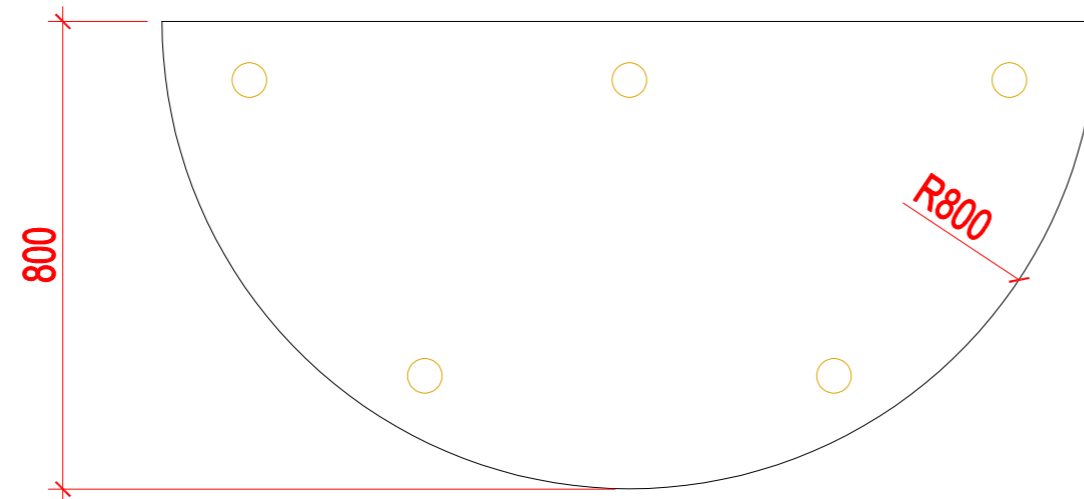

25mm LMDP - Egger H1334 ST9, ABS 2mm

Stalo kojos medinės D60, H710

					Biuro baldai	
				Data	Vaikų kambario stalas	Laida
				2026.02.08		1
						Mastelis
TP	UŽSAKOVAS	XX			Lapas	Lapų