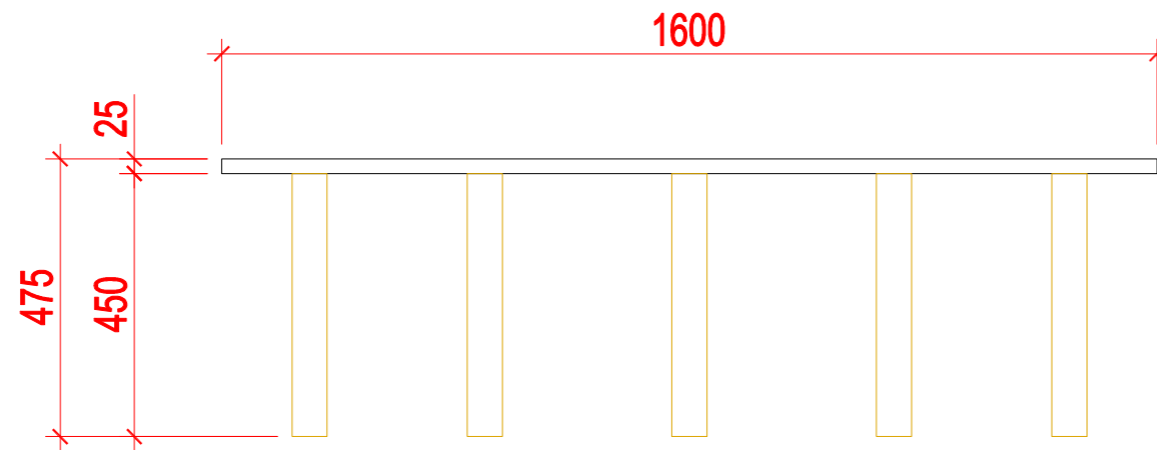

25mm LMDP - Egger H1334 ST9, ABS 2mm

Stalo kojos medinės D60, H710

					Biuro baldai	
				Data	Vaikų kambario stalas	Laida
				2026.02.08		1
						Mastelis
TP	UŽSAKOVAS	XX			Lapas	Lapų